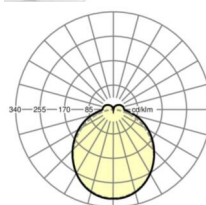

## Оптика

Оснастка	LED, цветопередача/оттенок света CRI ≥ 80 / 3000K
Допуск для координаты цветности (MacAdam)	3SDCM
Номинальный световой поток	8477lm
Срок службы LED	50000h L80/B10 (Tq 35°C)
светоотдача светильников	161lm/W
Угол излучения	115° (C0) / 110° (C90)
UGR поп./вдоль	26.9 / 26.3

## Механика

цвет корпуса	белый стандартный для электротехники RAL 9016
размеры (LxWxH/DxH)	1531mm x 55mm x 37mm
вес (нетто)	1.9kg
Вид монтажа	сборка трековых систем, световая структура

## DEEP-LINK

<https://www.regiolux.de/ru/article/19472004120>

Ссылка	LED 9000lm 830
ηLB	100 %
Φ ↓/↑	90 % / 10 %
UGR поп./вдоль	26.9 / 26.3

размеры

---

L	1531 mm	Длина
B	55 mm	Ширина
H	37 mm	Высота

---